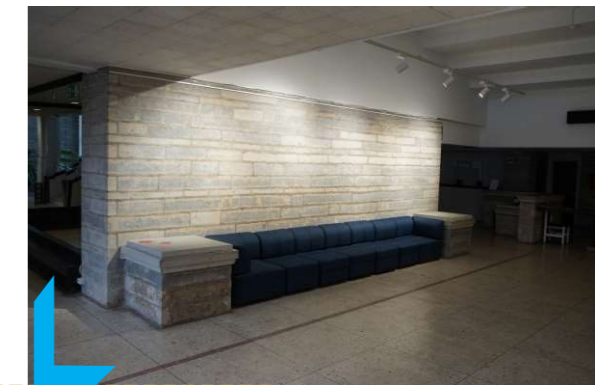

e-post: mariliis.peterson@pamt.ee

Vaade 1

Vaade 2

Paide Muusika- ja teatrimaja 1., 2. ja 3. korruse vahelduvate näituste pinnad on planeeritud galeriiks ja projektnäitusteks, kus korraldatakse väljapanekuid erinevate perioodide eesti ja rahvusvahelisest kunstist, kaasaegsest ja moodsast kunstis. Eksponeeritakse skulptuuri ja käsitööd.

- Siinivalgustusega näitusepind, seinapikkuse ja vaate numbriga
- Näitusepind, seinapikkuse ja vaate numbriga