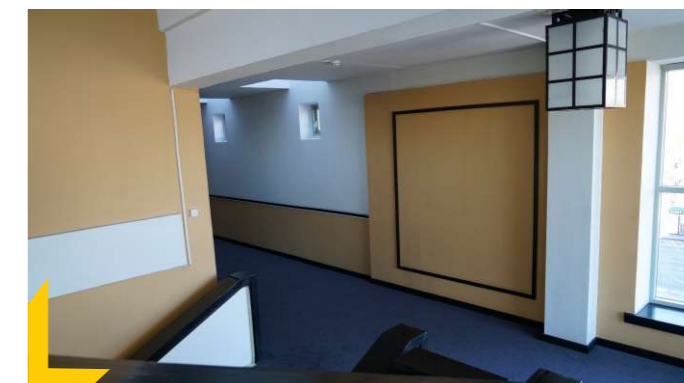

Vaade 14

Vaade 15

III KORRUS Näitusepinnad